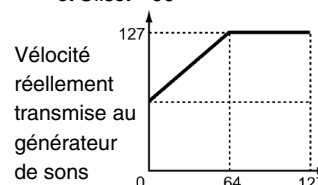

Réglages : 0 à 127

Valeur par défaut : 64

Lorsque Depth (ci-dessus) = 64
et Offset = 32

Vélocité avec laquelle la note est jouée

Lorsque Depth (ci-dessus) = 64
et Offset = 96

Vélocité avec laquelle la note est jouée