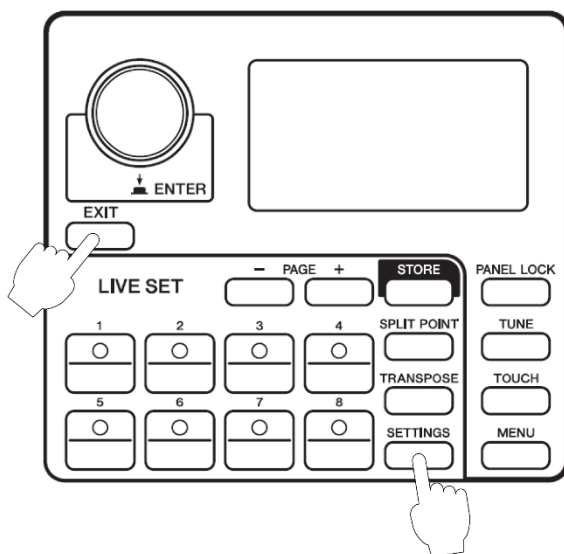

Réinitialisation de l'élément Live Set Sound actuellement sélectionné à l'aide des touches [EXIT] + [SETTINGS]

[EXIT] + [SETTINGS]

Vous pouvez désormais réinitialiser l'élément Live Set Sound actuellement sélectionné en appuyant simultanément sur les touches [EXIT] et [SETTINGS]. Seules les données actuellement sélectionnées seront réinitialisées. Les données enregistrées précédemment ne seront pas réinitialisées.