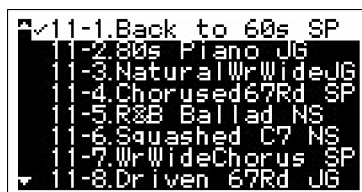

Lorsque vous sélectionnez « Load Live Set Sound » (Charger l'élément Live Set Sound) l'écran suivant s'affiche, qui vous permet de choisir l'élément Live Set Sound que vous souhaitez charger sur votre modèle CP.

Le fichier est chargé et il remplace par écrasement l'élément Live Set Sound actuellement sélectionné.

Lorsque vous sélectionnez « Load All » (Charger tout), toutes les données liées aux éléments Live Set Sound contenues dans le fichier seront chargées.