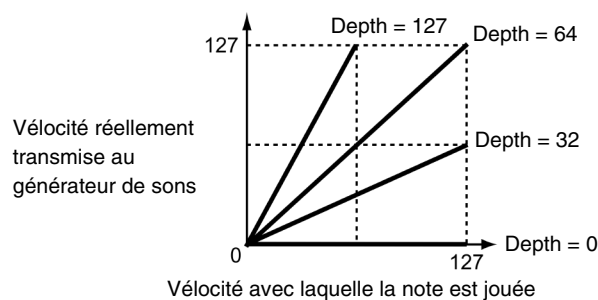

Ajout du réglage « Touch Sensitivity » (Sensibilité au toucher) dans SETTINGS

[SETTINGS] → sélectionnez Touch Sensitivity à l'aide de l'encodeur → [ENTER]

Le réglage Touch Sensitivity a été ajouté dans SETTINGS.
Les fonctions Touch Sensitivity peuvent être définies pour chaque section Voice.

Touch Sensitivity

Nom du paramètre	Description
Piano Depth	Ce paramètre permet de sélectionner l'incidence de la vitesse à laquelle les notes sont jouées sur la vitesse réellement transmise au générateur de sons pour la section Voice active. Comme l'indique l'illustration ci-dessous, plus la valeur définie est élevée, plus les vitesses de transmission varient en réponse aux modifications de la vitesse de jeu (pente la plus raide de l'illustration). Lorsque la valeur est définie sur 0, les vitesses de transmission ne sont pas du tout affectées par les différentes vitesses de jeu. Vous obtenez ainsi une réponse semblable à celle d'un orgue, sur lequel la force de frappe des touches est quasiment sans effet sur le son produit.

Réglages : 0 à 127

Valeur par défaut : 64

Lorsque Offset (ci-dessous) est défini sur 64 :