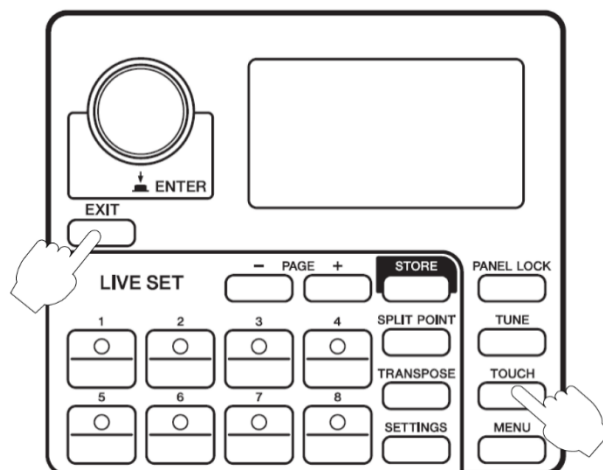

Amélioration de l'efficacité opérationnelle

Le réglage existant au début de l'opération s'affiche également à l'écran avec le réglage nouvellement modifié.

Lorsque vous appuyez sur la touche [ENTER] de l'écran Name, une fenêtre contextuelle s'affiche pour vous inviter à stocker ou non les réglages. Sélectionnez « Store » (Stocker) pour accéder à l'écran Store (Stockage) ou « Do not store now » (Ne pas stocker maintenant) pour revenir à l'écran Home (Accueil), en réglant uniquement le nom du Live Set.

NOTE

N'oubliez pas que le nom du Live Set n'est pas stocké lorsque vous sélectionnez « Do not store now ». Si vous souhaitez stocker le Live Set et son nom, veillez à exécuter l'opération de stockage.

Vous pouvez désormais accéder à l'écran Fixed Velocity (Vélocité fixe) en appuyant simultanément sur les touches [EXIT] et [TOUCH].

Vous pouvez désormais régler le Split Point (Point de partage) et fermer l'écran automatiquement en appuyant sur les touches [SPLIT] et la touche souhaitée.