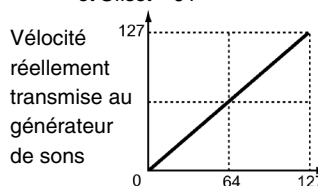

Vélocité avec laquelle la note est jouée

E.Piano	Depth	(Fonction identique à celle décrite dans Piano Depth.)
	Offset	(Fonction identique à celle décrite dans Piano Offset.)
Sub	Depth	(Fonction identique à celle décrite dans Piano Depth.)
	Offset	(Fonction identique à celle décrite dans Piano Offset.)