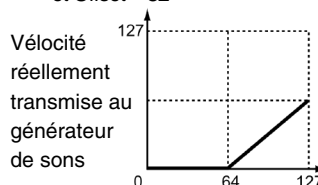

Réglages : 0 à 127

Valeur par défaut : 64

Lorsque Offset (ci-dessous) est défini sur 64 :

Nom du paramètre		Description
------------------	--	-------------

Piano **Offset**

Ce paramètre permet d'augmenter ou de diminuer toutes les vitesses transmises au générateur de sons pour la section Voice active. Comme l'indiquent les illustrations, la valeur 64 est soustraite de la valeur définie ici et le résultat est multiplié par deux afin de déterminer la valeur réelle de l'ajustement des vitesses de transmission. Toutefois, si la vitesse de transmission qui en résulte est inférieure à 1, la valeur 1 est utilisée. De la même manière, si cette vitesse de transmission est supérieure à 127, la valeur 127 est utilisée.

Réglages : 0 à 127

Valeur par défaut : 64

Lorsque Depth (ci-dessus) = 64
et Offset = 32

Vélocité avec laquelle la note est jouée

Lorsque Depth (ci-dessus) = 64
et Offset = 96

Vélocité avec laquelle la note est jouée